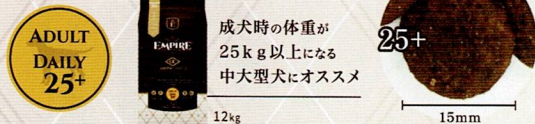

300g ¥1,650 (税込) 1.8kg ¥6,600 (税込)
800g ¥3,520 (税込) 12kg / 12kg (25+) ¥30,800 (税込)

359kcal/100g (代謝エネルギー: ME)

【原材料】鹿肉、イノシシ肉、鹿レバー、乾燥ラム肉、ジャガイモ、乾燥キジ肉、乾燥ヤマウズラ肉、乾燥ガチョウ肉、乾燥鴨肉、乾燥七面鳥肉、鹿脂肪、イノシシレバー、乾燥鹿レバー、イノシシ脂肪、乾燥イノシシレバー、エンドウ豆、甜菜繊維、すりおろしリンゴ、イラクサ、タンポポ、ガーデンパセリ、オオアザミ、アルファルファ、リン酸二水素ナトリウム、サーモンオイル、ビール酵母【MOS 源】、フラクトオリゴ糖、ユッカシジガラ、L-カルニチン、グルコサミン、コンドロイチン、バイナップル、ミネラル類(鉄、銅、マンガン、亜鉛、セレン、ヨウ素)、ビタミン類(A、D3、E、ナイアシンアミド、B1、B2、B6、B12、C、パントテン酸カルシウム、葉酸、ビオチン、塩化コリン)、ローズマリー抽出物(天然の酸化防止剤として)
※冷凍肉は一切使用せず、乾燥肉は可食部のみを自社乾燥させています。全ての食材はポーランドで生産されています。

※本品は、商品ごとに粒の大きさや色などが若干異なる可能性がございます。自然素材を活かした原料や製法に起因しており、安全性に問題はありません。

【保証成分値】粗蛋白質: 25.0% 以上、粗脂肪: 16.0% 以上、粗灰分: 7.9% 以下、粗繊維質: 3.0% 以下、水分: 10% 以下

【その他含有成分】カルシウム: 1.5%、リン: 1.0%、オメガ 6 脂肪酸: 3% 以上、オメガ 3 脂肪酸: 1% 以上、DHA: 0.3%、EPA: 0.2%
【ビタミン & ミネラル (1kg 当たりの栄養添加物)】ビタミン A: 17800IU/kg、D3: 1360IU/kg、E: 235mg/kg、ナイアシンアミド: 68mg、B1: 6.7mg、B2: 12mg、B6: 9mg、B12: 155µg、C: 160mg、パントテン酸カルシウム: 25mg、葉酸: 0.9mg、ビオチン: 0.5mg、塩化コリン: 2200mg、L-カルニチン: 140mg、ローズマリーエキス: 100mg、鉄タンパク質キレート: 171mg、銅タンパク質キレート: 24mg、マンガンタンパク質キレート: 39mg、亜鉛タンパク質キレート: 183mg、セレン: 0.4mg、ヨウ素: 3.4mg

給与量の目安

表の目安量を年齢や活動量等に合わせて、2回以上に分けて与えてください。

成犬の体重	1.5~2.5kg	2.5~5kg	5~10kg	10~15kg	15~25kg	25~30kg	30~40kg	40~50kg	50~60kg
1日の給与量	40~60g	50~110g	100~180g	170~240g	230~340g	330~400g	390~500g	490~600g	590~680g