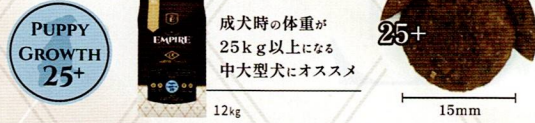

マルチタンパクで
栄養バランスに
優れた贅沢な食事

腎臓・肝臓
に配慮

改良された
α-detoxハーブで
健康と免疫力維持を
サポート

※画像はイメージです

新鮮な素材にこだわり、愛犬の健康と安全を追求した理想のドッグフード

総合栄養食

EMPIRE パピーグロース 平型小粒

EMPIRE パピーグロース 25+